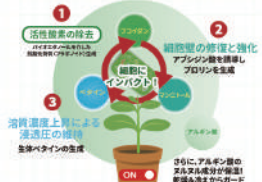

KINOPROL
ACTIVE INGREDIENT

ミキワ
病害を水際で
ブロック!

春生えの一年生広葉雑草に効く!

効果を高めるにはサーファクタント30を加用ください

麦の茎葉処理型除草剤
ハーモニーDF

○有効成分:チフェンシルフロンメチル...75.0% ○商標(化学的性状):緑黄色水溶性懸濁液 ○人畜毒性:毒物等 ○殺菌剤:殺菌剤(10a)の登録済

海のチカラを植物へ。
マリンインパクト

海藻抽出物100%使用

大好評!

「マリンインパクト」の3つのインパクト

- ① 根系を充実・発根にインパクト!
- ② 維管束(水・養分の通り道)にインパクト!
- ③ 細胞にインパクト!

たとえば厳しい日照りに葉を萎れさせるのは、無駄なエネルギーを使わない植物の自己防衛能力。一方で植物は厳しい環境にもあえて根を張り、葉を伸張させ、生き延びようとする DNA も持っています。この根れるチカラに刺激を与え負荷なく目覚めさせるのがバイオスティミュラントであり「マリンインパクト」なのです。

タマネギ棚持ち比較試験

品種:ソニック ■2週間おきに1000倍希釈処理 ■施用量 100ml/10a

収穫日:5月5日撮影 (常温保存 約4ヶ月後) 8月30日撮影

遺伝子に働きかけて
“バイオスイッチ”
をオン!

特にオススメの
作物・場面

- 省力化推進のための育苗箱減少を目的とした密播・密苗
- 成り遅れ対策にも効果抜群
- 結球・球根・地下茎肥大作物
- ストレスを受けやすい長期採り作物 (イチゴ・トマト・なす・きゅうり類)